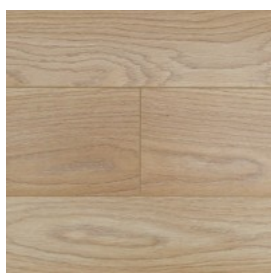

### Panele podłogowe Futuro V-fuga

**Klasa ścieralności: AC4**

**Struktura: Drewna**

**Wymiary: 1286x160x8mm**

Dąb Ambra (34736)

Dąb Victoria (34738)

Dąb Carson (35490)

Dąb Vermont (34740)