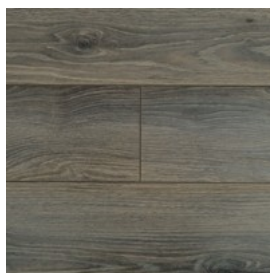

### Panele podłogowe Futuro Expert

**Klasa ścieralności: AC5**

**Struktura: Drewna 3D**

**Wymiary: 1286x160x8mm**

Dąb Foster (35493)

Dąb Hobart (35494)

Dąb Grossetto (35495)

Dąb Sorano (35496)