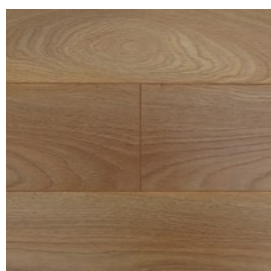

### Panele podłogowe Futuro V-fuga

**Klasa ścieralności: AC4**

**Struktura: Drewna**

**Wymiary: 1286x160x8mm**

Dąb Ambra (34736)

Dąb Victoria (34738)

Dąb Carson (35490)

Dąb Vermont (34740)