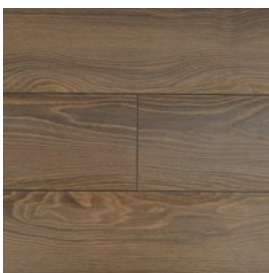

### Panele podłogowe Futuro Expert

**Klasa ścieralności: AC5**

**Struktura: Drewna 3D**

**Wymiary: 1286x160x8mm**

Dąb Foster (35493)

Dąb Hobart (35494)

Dąb Grossetto (35495)

Dąb Sorano (35496)

### Panele podłogowe Futuro Adventure

**Klasa ścieralności: AC4**

**Struktura: Drewna, mat olejowana**

**Wymiary: 1286x160x8mm**

Dąb Tino (35516)

Pinia Campo (35518)

Dąb Nevada (35619)

Dąb Laredo (35515)