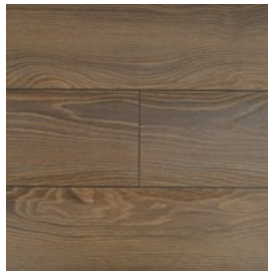

### Panele podłogowe Futuro Expert

**Klasa ścieralności: AC5**

**Struktura: Drewna 3D**

**Wymiary: 1286x160x8mm**

Dąb Foster (35493)

Dąb Hobart (35494)

Dąb Grossetto (35495)

Dąb Sorano (35496)