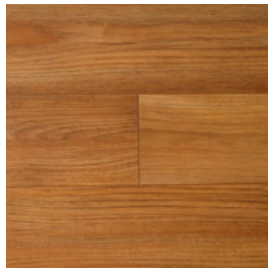

Teak Assam (35618)