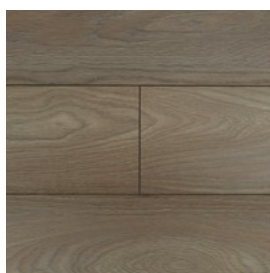

### Panele podłogowe Futuro V-fuga

**Klasa ścieralności: AC4**

**Struktura: Drewna**

**Wymiary: 1286x160x8mm**

Dąb Ambra (34736)

Dąb Victoria (34738)

Dąb Carson (35490)

Dąb Vermont (34740)