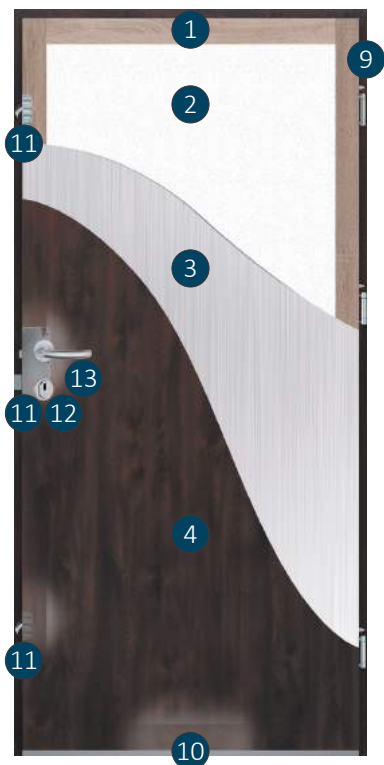

KR CENTER[®]

producent drzwi

NOWOŚĆ
2015

KRÓTKIE
TERMINY
POLSKI
PRODUCENT

Drzwi stalowe 68 mm
z zamkiem listwowym w standardzie

2015 / 1

Przekrój drzwi stalowych Tytan (gr. 68 mm)

Postawiliśmy na *wysoką* termoizolacyjność oraz *wzmocnioną* konstrukcję

Drzwi dostępne są *w szer. „90”*.
Otwór montażowy powinien mieć
wymiary 100x207 cm, a drzwi nale-
ży osadzać na gotowej posadzce.

Rozstaw zamka wynosi
92 mm.

Wnętrze drzwi
wypełnione zostało
materiałem termo-
izolacyjnym. Dzięki
niemu drzwi chronią
ciepło, a przy tym tłu-
mią hałas dobiegający
z zewnątrz.

Drzwi stalowych z serii Tytan *nie skracamy* ze względu na drewnianą ramę oraz przylgę z uszczelką na dolnej krawędzi.

- 1 ramiak z drewna klejonego warstwowo na całym obwodzie
- 2 wypełnienie termoizolacyjne
- 3 blacha ocynkowana ogniowo
- 4 okleina PCV
- 5 uszczelka w skrzydle
- 6 uszczelka w ościeżnicy
- 7 ościeżnica stalowa pokryta okleiną w kolorze drzwi
- 8 otwór na bolce antywyważeniowe