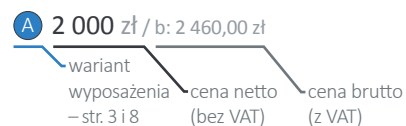

Drzwi stalowe o grubości 68 mm

Tytan

- 1 szerokość „90”
- 2 trzy kolory do wyboru
- 3 zamek listwowy

Tytan 19

szyba: lustro

- A 1 850 zł / b: 2 275,50 zł
- B 2 050 zł / b: 2 521,50 zł
- C 2 300 zł / b: 2 829,00 zł

Jak czytać ceny?

Tytan 34

szyba: lustro, satyna witraż

- A 2 000 zł / b: 2 460,00 zł
- B 2 200 zł / b: 2 706,00 zł
- C 2 450 zł / b: 3 013,50 zł

Tytan 45

szyba: lustro, satyna paski

- A 2 000 zł / b: 2 460,00 zł
- B 2 200 zł / b: 2 706,00 zł
- C 2 450 zł / b: 3 013,50 zł