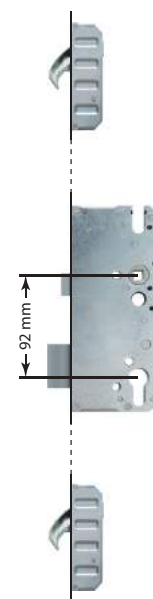

Drzwi stalowych z serii Tytan *nie skracamy* ze względu na drewnianą ramę oraz przylgę z uszczelką na dolnej krawędzi.

- 1 ramiak z drewna klejonego warstwowo na całym obwodzie
- 2 wypełnienie termoizolacyjne
- 3 blacha ocynkowana ogniowo
- 4 okleina PCV
- 5 uszczelka w skrzydle
- 6 uszczelka w ościeżnicy
- 7 ościeżnica stalowa pokryta okleiną w kolorze drzwi
- 8 otwór na bolce antywyważeniowe

- 9 zawiasy trójczęściowe oraz bolce antywyważeniowe
- 10 próg ze stali nierdzewnej
- 11 zamek listwowy, hakowy
- 12 wkładka antywłamaniowa (klasa 2)*
- 13 klamka Proxima z rozetą z zabezpieczeniem

* Istnieje możliwość jej wymiany na wkładkę antywłam. z gałką (bez dopłat)

przenikanie ciepła:
1,1 W/m²K
dla drzwi pełnych

1,2 W/m²K

dla drzwi przeszklonych o pow. szklenia 0,1 m²

Super oferta:

drzwi z zamkiem listwowym w standardzie!

Pochwyty w naszych drzwiach jest instalowany ze szczególnym uwzględnieniem estetyki. Od strony domu nie są widoczne żadne elementy montażowe. Dostępny jest za dopłatą lub w wariantach **C**.

Blacha zaczepowa w drzwiach stalowych o grubości 68 mm posiada możliwość regulacji.

Drzwi z serii Tytan wyposażone są w zamek listwowy z trzema punktami ryglowania. Dzięki temu są bezpieczne, a przy tym korzysta się z nich wygodnie.