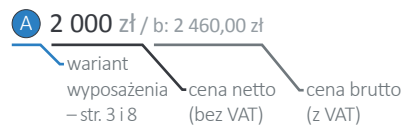

Tytan 57

szyba: lustro, satyna

- A** 2 000 zł / b: 2 460,00 zł
- B** 2 200 zł / b: 2 706,00 zł
- C** 2 450 zł / b: 3 013,50 zł

Tytan 56

szyba: lustro, satyna, satyna paski

- A** 2 000 zł / b: 2 460,00 zł
- B** 2 200 zł / b: 2 706,00 zł
- C** 2 450 zł / b: 3 013,50 zł

Dostępne okleiny

Drzwi Tytan dostępne są tylko w szerokości „90”.

Jak czytać ceny?

Dzięki elementom ze stali nierdzewnej drzwi Tytan zyskują nowoczesny charakter. Elementy te są odporne na upływ czasu, a blask można im przywrócić ogólnodostępnymi preparatami do konserwacji.