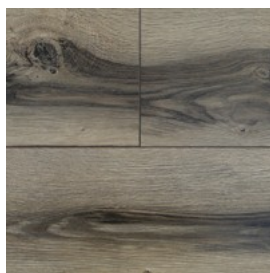

Grubość: **8mm**

Czterostronna **V-fuga**

Struktura **WP**

Zamek **G**

Dąb Western

Dąb Mohican

Podgląd V-fugi

Dąb Kansas